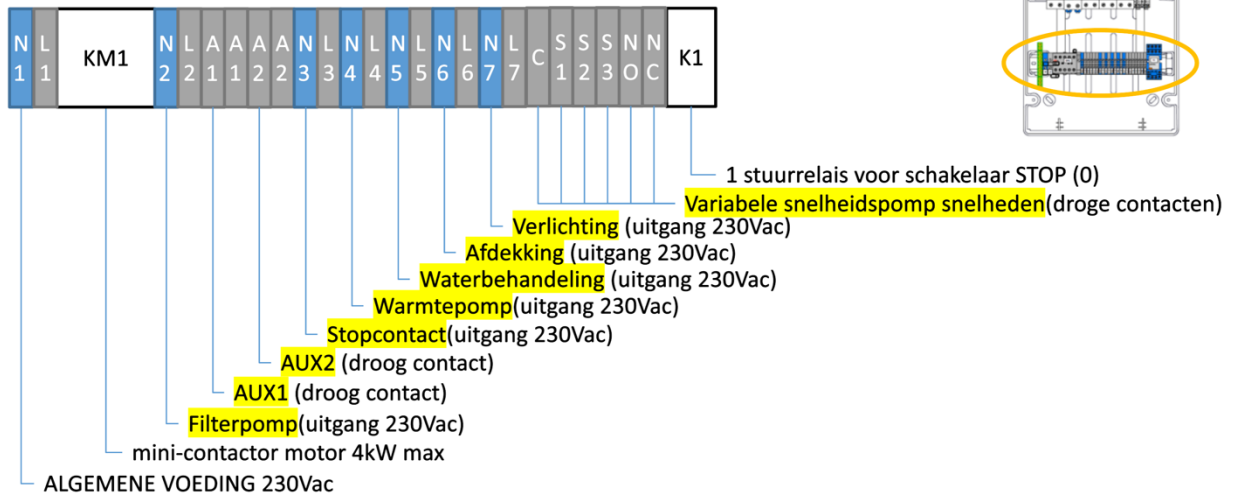

DIGITALE TELLER (mits de klant zonnepanelen en digitale teller heeft en/of de klant de digitale teller wil koppelen – is geen verplichting voor BlueMatic-)

-P1 poort geactiveerd?

Login (via ITSME) MyFluvius

[Naar login Fluvius](#)

-Staat de digitale teller ergens waar er een Wifi netwerk aanwezig is?

TECHNISCHE INSTALLATIE (op de rijgklemmen onderaan de kast))

Kast **MOET** volledig elektrisch zijn aangesloten op de rijgklemmen en onder spanning staan

[Schema 36U kast downloaden](#)

[Schema 54U kast downloaden](#)

□ AANSLUITINGEN (fysiek op de POOLCOMMAND)

Bijkomende aansluiting op de PoolCommand voor temp sensor (via bijgeleverd aanboorzadel te plaatsen **voor de bypass naar de warmtepomp!**) en optioneel 2 draads open/dicht contact naar de sturing van het rolluik (geeft enkel aan of het rolluik open of dicht is, geen sturing op afstand)