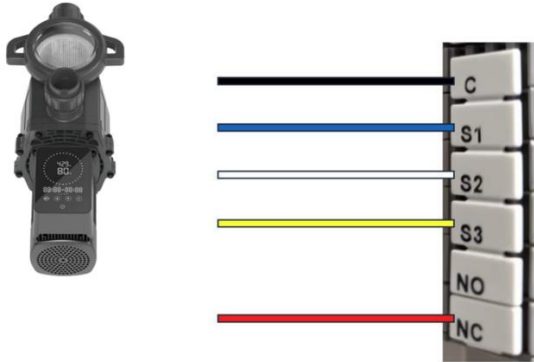

[Schema 36U kast downloaden](#)

[Schema 54U kast downloaden](#)

□ AANSLUITINGEN (fysiek op de POOLCOMMAND)

Bijkomende aansluiting op de PoolCommand voor temp sensor (via bijgeleverd aanboorzadel te plaatsen **voor de bypass naar de warmtepomp!**) en optioneel 2 draads open/dicht contact naar de sturing van het rolluik (geeft enkel aan of het rolluik open of dicht is, geen sturing op afstand)

Sluit de temperatuurmodule aan op de PoolCommand

Sluit het rolluik aan op de PoolCommand

□ AUX AANSLUITINGEN (op de rijgeklemmen onderaan de kast)

Keuze maken voor AUX 1 (vb droog contact warmtepomp via een 2 draads kabel **fysiek naar de warmtepomp**) en AUX 2 (onderbreken van de voeding naar de transfo van de verlichting)

CIRCULATIEPOMP AANSLUITINGEN voor variabele snelheid (op de rijgklemmen onderaan de kast)

Koppelen communicatiekabel op de kast:

Indien geen Blue+ Inversilence pomp, gelieve het type pomp te vermelden

Link naar volledige installatiehandleiding