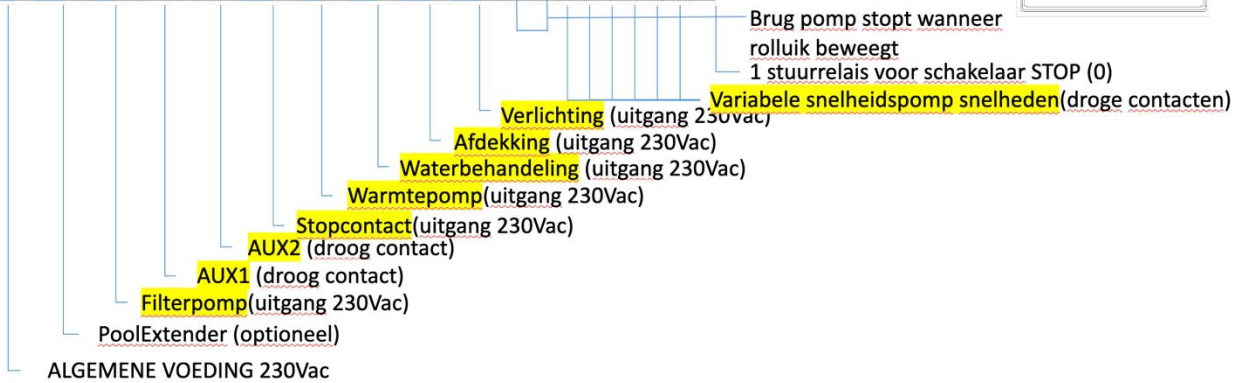

[Naar login Fluvius](#)

-Staat de digitale teller ergens waar er een Wifi netwerk aanwezig is?

TECHNISCHE INSTALLATIE (op de rijgklemmen onderaan de kast))

Kast **MOET** volledig elektrisch zijn aangesloten op de rijgklemmen en onder spanning staan

[Schema 36U kast downloaden](#)

[Schema 54U kast downloaden](#)

□ AANSLUITINGEN (fysiek op de POOLCOMMAND)

Bijkomende aansluiting op de PoolCommand voor temp sensor (via bijgeleverd aanboorzadel te plaatsen **voor de bypass naar de warmtepomp!**) en optioneel 2 draads open/dicht contact naar de sturing van het rolluik (geeft enkel aan of het rolluik open of dicht is, geen sturing op afstand)