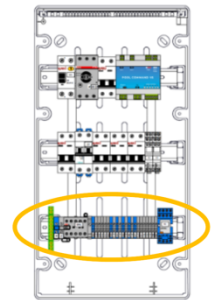

[Naar login Fluvius](#)

-Staat de digitale teller ergens waar er een Wifi netwerk aanwezig is?

TECHNISCHE INSTALLATIE (op de rijgklemmen onderaan de kast))

Kast **MOET** volledig elektrisch zijn aangesloten op de rijgklemmen en onder spanning staan

[Schema 36U kast downloaden](#)

[Schema 54U kast downloaden](#)

□ AANSLUITINGEN (fysiek op de POOLCOMMAND)

Bijkomende aansluiting op de PoolCommand voor temp sensor (via bijgeleverd aanboorzadel te plaatsen **voor de bypass naar de warmtepomp!**) en optioneel 2 draads open/dicht contact naar de sturing van het rolluik (geeft enkel aan of het rolluik open of dicht is, geen sturing op afstand)