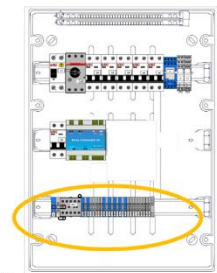

[Naar login Fluvius](#)

-Staat de digitale teller ergens waar er een Wifi netwerk aanwezig is?

TECHNISCHE INSTALLATIE (op de rijgklemmen onderaan de kast))

Kast **MOET** volledig elektrisch zijn aangesloten op de rijgklemmen en onder spanning staan

[Schema 36U kast downloaden](#)

[Schema 54U kast downloaden](#)

□ AANSLUITINGEN (fysiek op de POOLCOMMAND)

Bijkomende aansluiting op de PoolCommand voor temp sensor (via bijgeleverd aanboorzadel te plaatsen **voor de bypass naar de warmtepomp!**) en optioneel 2 draads open/dicht contact naar de sturing van het rolluik (geeft enkel aan of het rolluik open of dicht is, geen sturing op afstand)