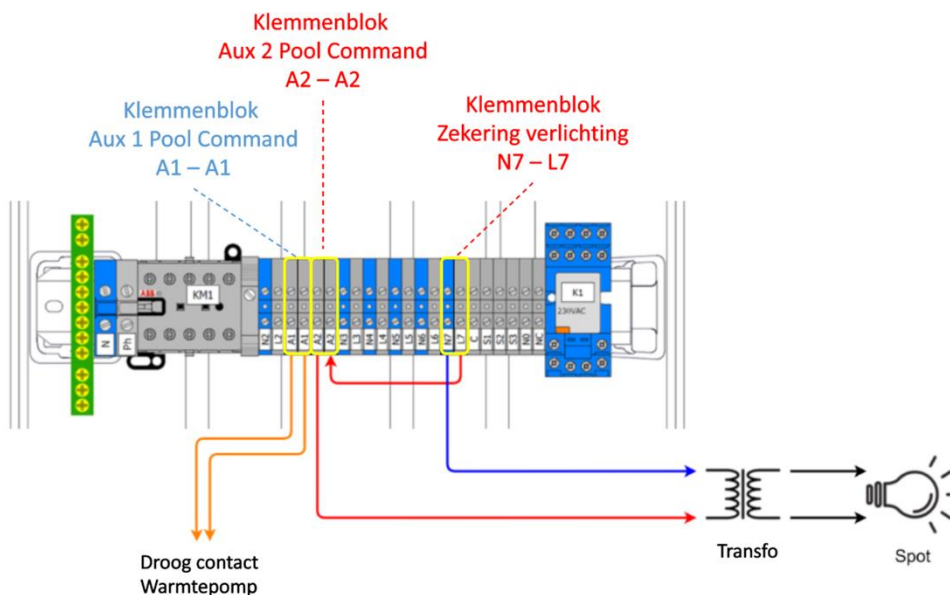

[Naar login Fluvius](#)

-Staat de digitale teller ergens waar er een Wifi netwerk aanwezig is?

TECHNISCHE INSTALLATIE (op de rijgklemmen onderaan de kast))

Kast **MOET** volledig elektrisch zijn aangesloten op de rijgklemmen en onder spanning staan

[Schema 36U kast downloaden](#)

[Schema 54U kast downloaden](#)

□ AANSLUITINGEN (fysiek op de POOLCOMMAND)

Bijkomende aansluiting op de PoolCommand voor temp sensor (via bijgeleverd aanboorzadel te plaatsen **voor de bypass naar de warmtepomp!**) en optioneel 2 draads open/dicht contact naar de sturing van het rolluik (geeft enkel aan of het rolluik open of dicht is, geen sturing op afstand)

Sluit de temperatuurmodule aan op de PoolCommand

Sluit het rolluik aan op de PoolCommand

□ AUX AANSLUITINGEN (op de rijgeklemmen onderaan de kast)

Keuze maken voor AUX 1 (vb droog contact warmtepomp via een 2 draads kabel **fysiek naar de warmtepomp**) en AUX 2 (onderbreken van de voeding naar de transfo van de verlichting)

CIRCULATIEPOMP AANSLUITINGEN voor variabele snelheid (op de rijgklemmen onderaan de kast)

Koppelen communicatiekabel op de kast:

Indien geen Blue+ Inversilence pomp, gelieve het type pomp te vermelden

Link naar volledige installatiehandleiding