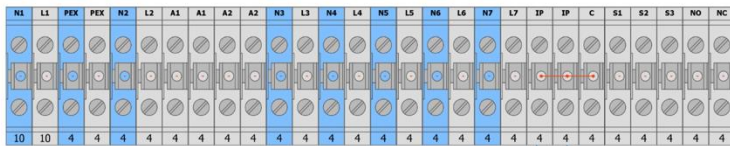

[Naar login Fluvius](#)

-Staat de digitale teller ergens waar er een Wifi netwerk aanwezig is?

TECHNISCHE INSTALLATIE (op de rijgklemmen onderaan de kast))

Kast **MOET** volledig elektrisch zijn aangesloten op de rijgklemmen en onder spanning staan

[Schema 36U kast downloaden](#)

[Schema 54U kast downloaden](#)

□ AANSLUITINGEN (fysiek op de POOLCOMMAND)

Bijkomende aansluiting op de PoolCommand voor temp sensor (via bijgeleverd aanboorzadel te plaatsen **voor de bypass naar de warmtepomp!**) en optioneel 2 draads open/dicht contact naar de sturing van het rolluik (geeft enkel aan of het rolluik open of dicht is, geen sturing op afstand)