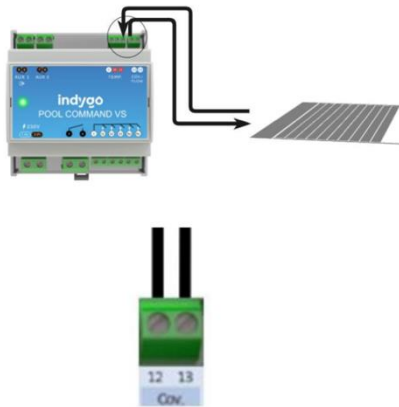

[Naar login Fluvius](#)

-Staat de digitale teller ergens waar er een Wifi netwerk aanwezig is?

TECHNISCHE INSTALLATIE (op de rijgklemmen onderaan de kast))

Kast **MOET** volledig elektrisch zijn aangesloten op de rijgklemmen en onder spanning staan

[Schema 36U kast downloaden](#)

[Schema 54U kast downloaden](#)

□ AANSLUITINGEN (fysiek op de POOLCOMMAND)

Bijkomende aansluiting op de PoolCommand voor temp sensor (via bijgeleverd aanboorzadel te plaatsen **voor de bypass naar de warmtepomp!**) en optioneel 2 draads open/dicht contact naar de sturing van het rolluik (geeft enkel aan of het rolluik open of dicht is, geen sturing op afstand)

Sluit de temperatuurmodule aan op de PoolCommand

Sluit het rolluik aan op de PoolCommand

□ AUX AANSLUITINGEN (op de rijgeklemmen onderaan de kast)

Keuze maken voor AUX 1 (vb droog contact warmtepomp via een 2 draads kabel **fysiek naar de warmtepomp**) en AUX 2 (onderbreken van de voeding naar de transfo van de verlichting)