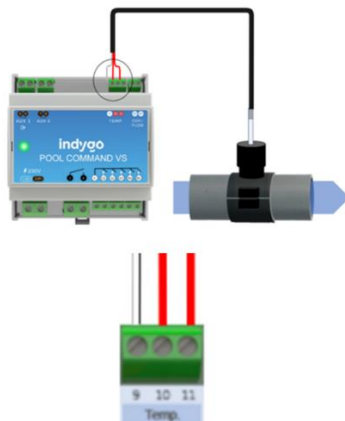

[Naar login Fluvius](#)

-Staat de digitale teller ergens waar er een Wifi netwerk aanwezig is?

TECHNISCHE INSTALLATIE (op de rijgklemmen onderaan de kast))

Kast **MOET** volledig elektrisch zijn aangesloten op de rijgklemmen en onder spanning staan

[Schema 36U kast downloaden](#)

[Schema 54U kast downloaden](#)

□ AANSLUITINGEN (fysiek op de POOLCOMMAND)

Bijkomende aansluiting op de PoolCommand voor temp sensor (via bijgeleverd aanboorzadel te plaatsen **voor de bypass naar de warmtepomp!**) en optioneel 2 draads open/dicht contact naar de sturing van het rolluik (geeft enkel aan of het rolluik open of dicht is, geen sturing op afstand)

Sluit de temperatuurmodule aan op de PoolCommand

Sluit het rolluik aan op de PoolCommand

□ AUX AANSLUITINGEN (op de rijgeklemmen onderaan de kast)

Keuze maken voor AUX 1 (vb droog contact warmtepomp via een 2 draads kabel **fysiek naar de warmtepomp**) en AUX 2 (onderbreken van de voeding naar de transfo van de verlichting)